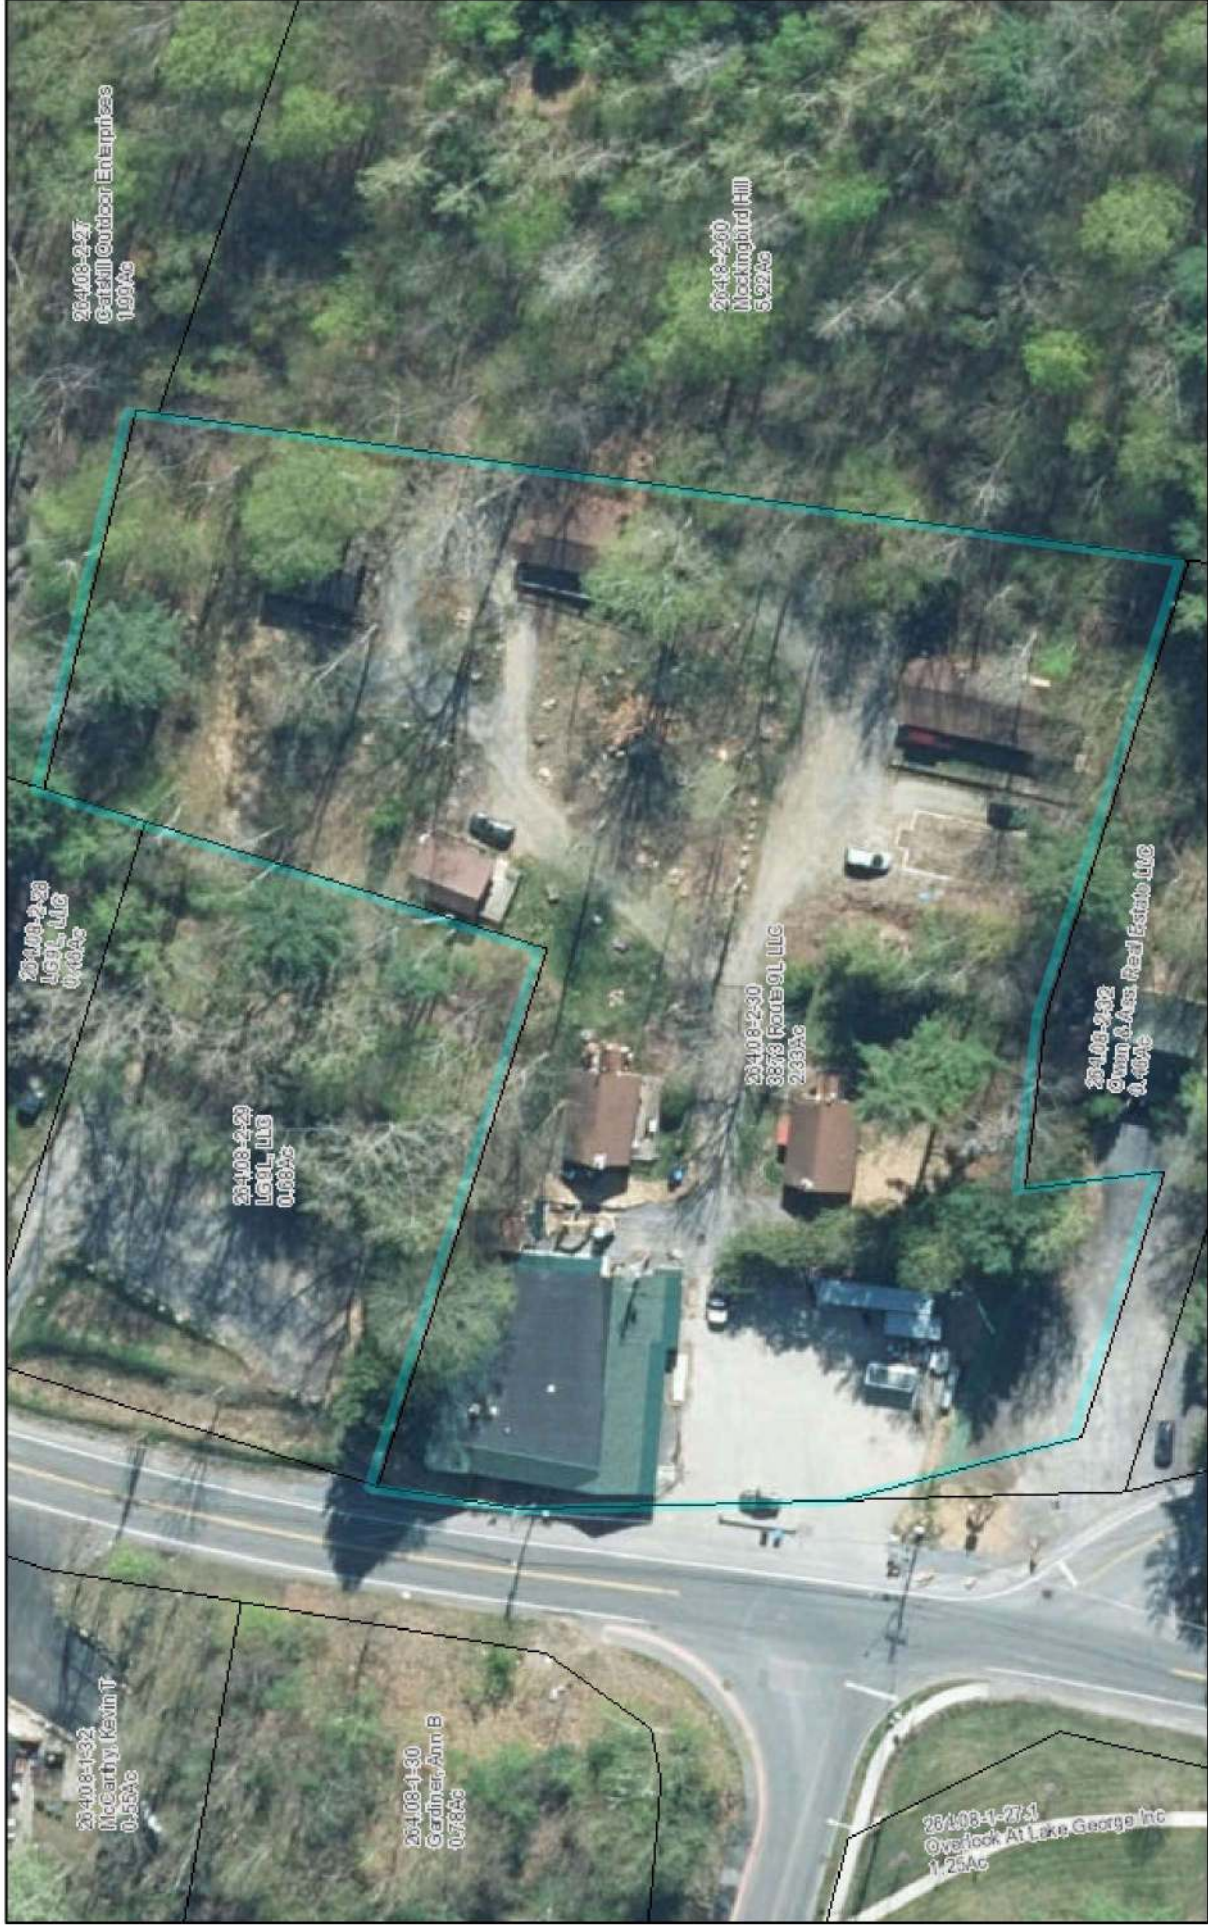

3873 Rt. 9L GIS

November 17, 2021

□ Parcels

□ Town Boundaries

1:1,128